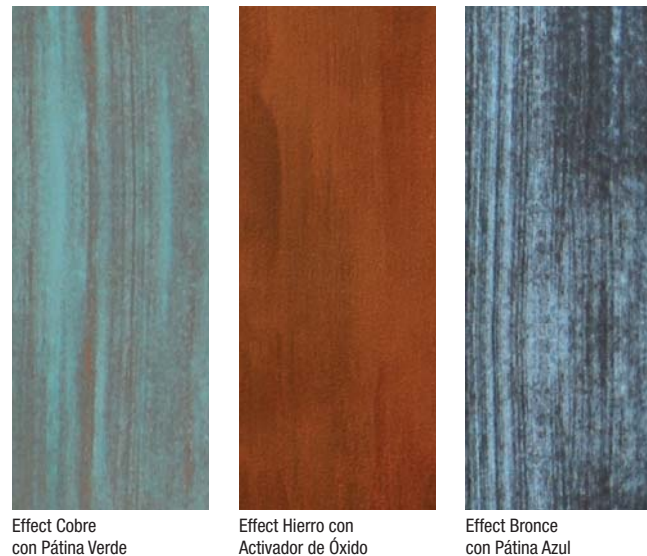

# Modern Masters es la Primera Elección en Acabados Metálicos Decorativos de Base Agua

Durante más de 50 años, Modern Masters se ha centrado en la fabricación de recubrimientos metálicos decorativos de base agua, innovadores y fáciles de aplicar, no peligrosos y respetuosos con el medio ambiente. Nuestros productos han decorado algunos de los edificios más emblemáticos del mundo. Tanto si desea un acabado de la suave elegancia del metal envejecido, un aspecto moderno del brillo metálico, así como un sutil movimiento de paredes resplandecientes, ¡Modern Masters tiene el producto!

## Metallic Paint

Son pinturas de aspecto metálico de base agua, fáciles de aplicar y excepcionalmente versátiles, adecuadas para los proyectos de bricolaje doméstico, así como para aplicaciones comerciales de grandes dimensiones. Estas pinturas no pierden el brillo con el tiempo y ofrecen una cobertura excelente. Se pueden aplicar con brocha, rodillo o pistola.

## Metallic Texture

Para crear movimiento y drama con texturas brillantes sobre paredes y techos en el interior. Este recubrimiento acrílico, que se aplica con llana, es el complemento perfecto para los acabados Metallic Paint. Es duradero, resistente al agua, moho y humedades, y se adherirá a cualquier superficie previamente imprimada.